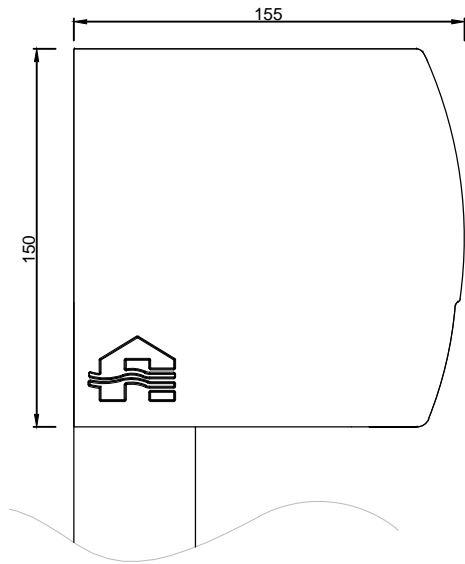

Zijaanzicht  
Vue de côté  
Side view  
Seitenansicht  
Vista lateral

Doorsnede  
Section  
Cross section  
Section  
Sección

2800mm < H ≤ 6000mm

- onderlat past gedeeltelijk in de kast
- la barre de charge disparaît dans le caisson partiellement
- bottom rail disappears into the box partially
- Endschiene passt in die Kasette teilweise
- Sección diseño square: perfil contrapeso cabe parcialmente en el cajón

Bovenaanzicht  
Vue de dessus  
Top view  
Obenansicht  
Vista desde arriba

Open zijgeleider (S) Standaard  
Coulisse ouvert (S) Standard  
Open side channel (S) Standard  
Seitenführung offen (S) Standard  
Guía lateral abierta (S) Estándar

3D aanzicht  
Vue en 3D  
3D-View  
3D-Ansicht  
Vista 3D

Afgewerkte hoogte  
Hauteur finie  
Finished height  
Fertige Höhe  
Altura acabada

H ≤ 2800mm

- onderlat past volledig in de kast
- la barre de charge disparaît dans le caisson complètement
- bottom rail disappears into the box completely
- Endschiene passt in die Kasette vollständig
- sección diseño square: perfil contrapeso cabe completamente en el cajón