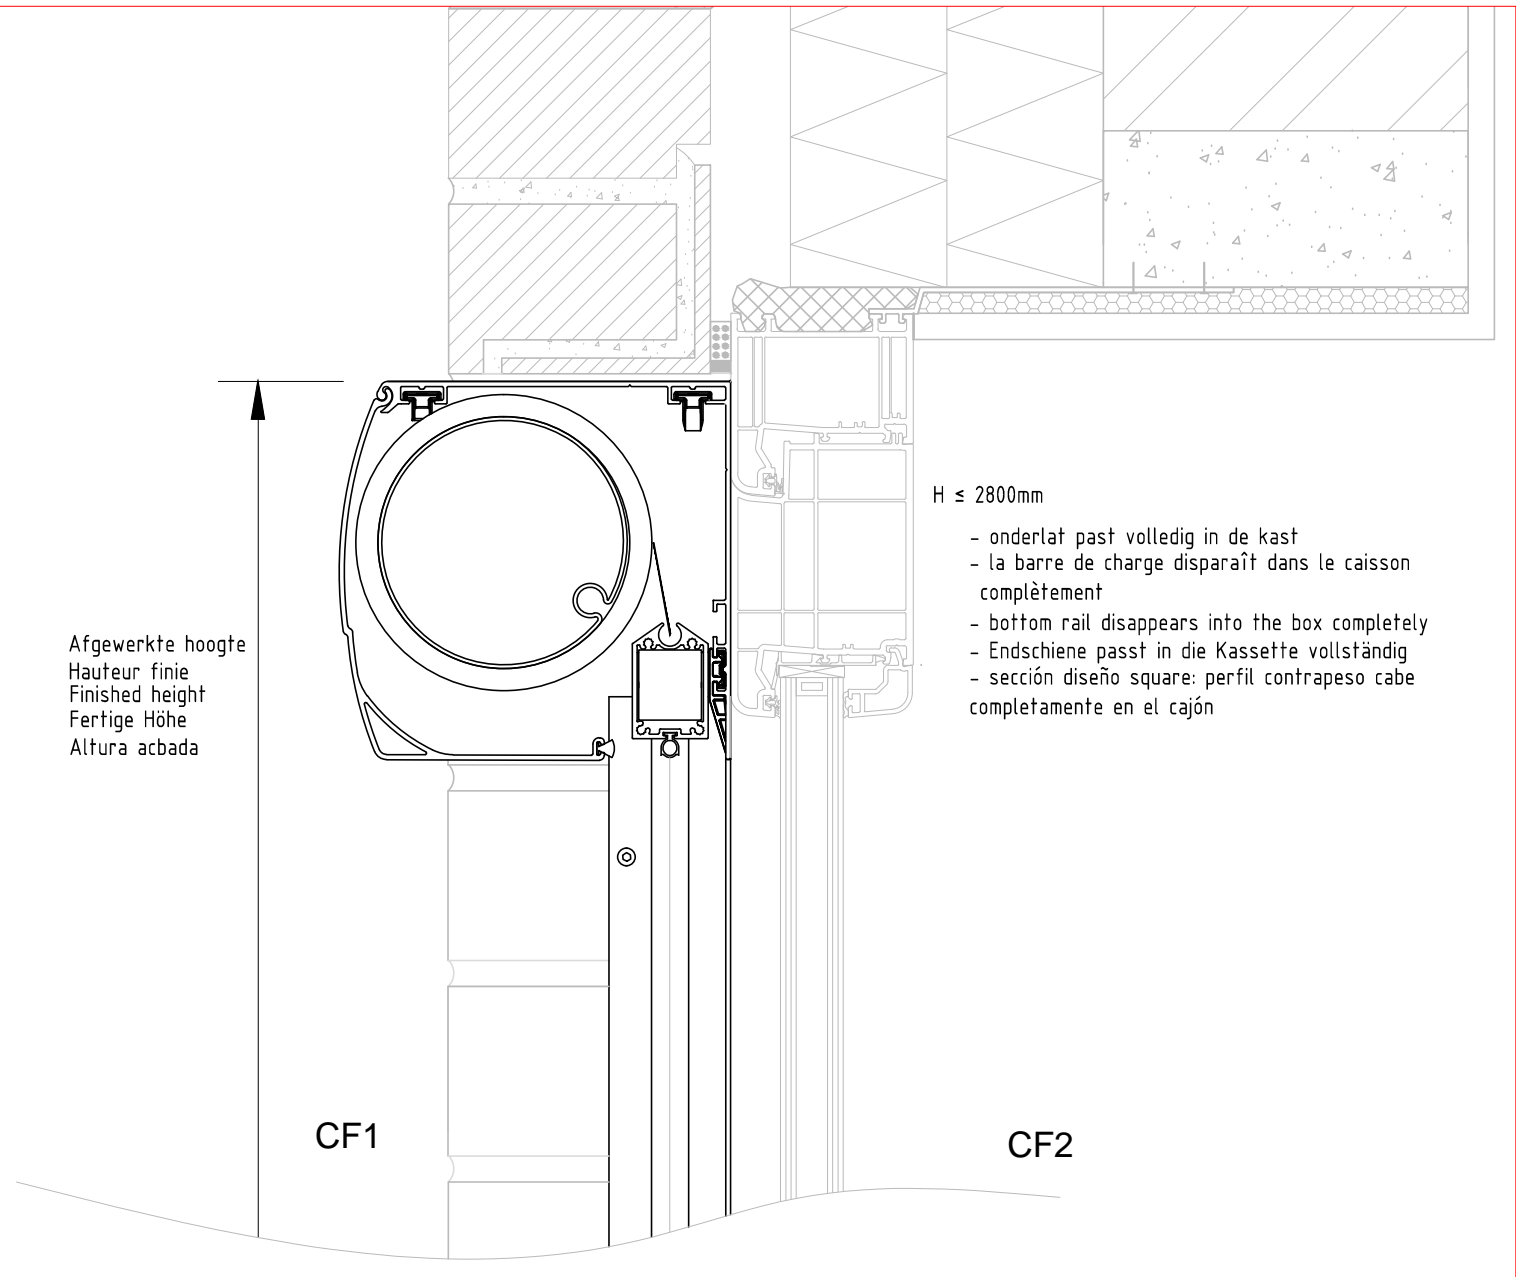

Zijaanzicht  
Vue de côté  
Side view  
Seitenansicht  
Vista lateral

Doorsnede  
Section  
Cross section  
Section  
Sección

2800mm < H ≤ 6000mm

- onderlat past gedeeltelijk in de kast
- la barre de charge disparaît dans le caisson partiellement
- bottom rail disappears into the box partially
- Endschiene passt in die Kasette teilweise
- Sección diseño square: perfil contrapeso cabe parcialmente en el cajón

Bovenaanzicht  
Vue de dessus  
Top view  
Obenansicht  
Vista desde arriba

Open zijgeleider (S) Standaard  
Coulisse ouvert (S) Standard  
Open side channel (S) Standard  
Seitenführung offen (S) Standard  
Guía lateral abierta (S) Estándar

3D aanzicht  
Vue en 3D  
3D-View  
3D-Ansicht  
Vista 3D

Afgewerkte hoogte  
Hauteur finie  
Finished height  
Fertige Höhe  
Altura acabada

H ≤ 2800mm

- onderlat past volledig in de kast
- la barre de charge disparaît dans le caisson complètement
- bottom rail disappears into the box completely
- Endschiene passt in die Kasette vollständig
- sección diseño square: perfil contrapeso cabe completamente en el cajón

Open zijgeleider (S) Standaard  
Coulisse ouvert (S) Standard  
Open side channel (S) Standard  
Seitenführung offen (S) Standard  
Guía lateral abierta (S) Estándar

Gesloten zijgeleider (G)  
Coulisse fermée (G)  
Closed side channel (G)  
Seitenführung geschlossen (G)  
Guía cerrada (G)