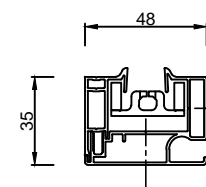

Zijaanzicht  
Vue de côté  
Side view  
Seitenansicht  
Vista lateral

Doorsnede  
Section  
Cross section  
Section  
Sección

2800mm < H ≤ 6000mm

- onderlat past gedeeltelijk in de kast
- la barre de charge disparaît dans le caisson partiellement
- bottom rail disappears into the box partially
- Endschiene passt in die Kasette teilweise
- Sección diseño square: perfil contrapeso cabe parcialmente en el cajón

Bovenaanzicht  
Vue de dessus  
Top view  
Obenansicht  
Vista desde arriba

Open zijgeleider (S) Standaard  
Coulisse ouvert (S) Standard  
Open side channel (S) Standard  
Seitenführung offen (S) Standard  
Guía lateral abierta (S) Estándar

3D aanzicht  
Vue en 3D  
3D-View  
3D-Ansicht  
Vista 3D

Afgewerkte hoogte  
Hauteur finie  
Finished height  
Fertige Höhe  
Altura acabada

H ≤ 2800mm

- onderlat past volledig in de kast
- la barre de charge disparaît dans le caisson complètement
- bottom rail disappears into the box completely
- Endschiene passt in die Kasette vollständig
- sección diseño square: perfil contrapeso cabe completamente en el cajón