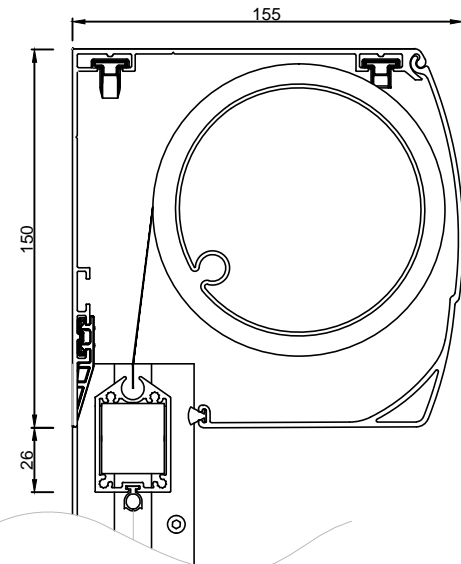

Zijaanzicht  
Vue de côté  
Side view  
Seitenansicht  
Vista lateral

Doorsnede  
Section  
Cross section  
Section  
Sección

2800mm < H ≤ 6000mm

- onderlat past gedeeltelijk in de kast
- la barre de charge disparaît dans le caisson partiellement
- bottom rail disappears into the box partially
- Endschiene passt in die Kasette teilweise
- Sección diseño square: perfil contrapeso cabe parcialmente en el cajón

Bovenaanzicht  
Vue de dessus  
Top view  
Obenansicht  
Vista desde arriba

Open zijgeleider (S) Standaard  
Coulisse ouvert (S) Standard  
Open side channel (S) Standard  
Seitenführung offen (S) Standard  
Guía lateral abierta (S) Estándar

3D aanzicht  
Vue en 3D  
3D-View  
3D-Ansicht  
Vista 3D

Afgewerkte hoogte  
Hauteur finie  
Finished height  
Fertige Höhe  
Altura acabada

H ≤ 2800mm

- onderlat past volledig in de kast
- la barre de charge disparaît dans le caisson complètement
- bottom rail disappears into the box completely
- Endschiene passt in die Kasette vollständig
- sección diseño square: perfil contrapeso cabe completamente en el cajón