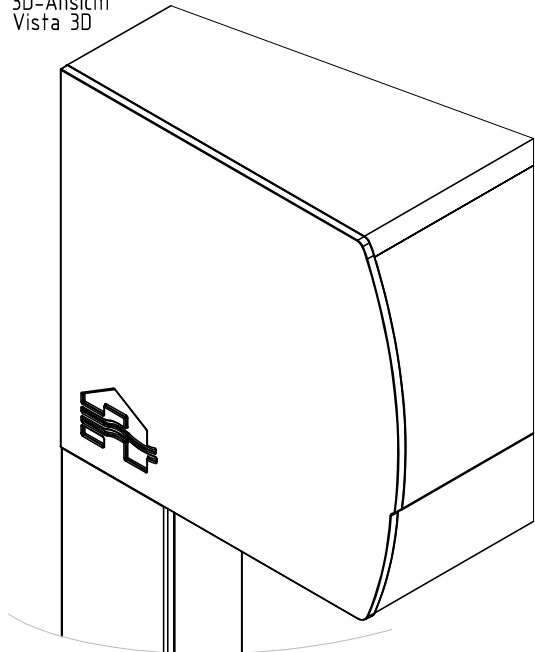

Zijaanzicht  
Vue de côté  
Side view  
Seitenansicht  
Vista lateral

Doorsnede  
Section  
Cross section  
Section  
Sección

2800mm < H ≤ 6000mm

- onderlat past gedeeltelijk in de kast
- la barre de charge disparaît dans le caisson partiellement
- bottom rail disappears into the box partially
- Endschiene passt in die Kasette teilweise
- Sección diseño square: perfil contrapeso cabe parcialmente en el cajón

Bovenaanzicht  
Vue de dessus  
Top view  
Obenansicht  
Vista desde arriba

Open zijgeleider (S) Standaard  
Coulisse ouvert (S) Standard  
Open side channel (S) Standard  
Seitenführung offen (S) Standard  
Guía lateral abierta (S) Estándar

3D aanzicht  
Vue en 3D  
3D-View  
3D-Ansicht  
Vista 3D

Afgewerkte hoogte  
Hauteur finie  
Finished height  
Fertige Höhe  
Altura acabada

H ≤ 2800mm

- onderlat past volledig in de kast
- la barre de charge disparaît dans le caisson complètement
- bottom rail disappears into the box completely
- Endschiene passt in die Kasette vollständig
- sección diseño square: perfil contrapeso cabe completamente en el cajón