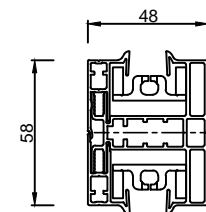

Koppel zijgeleider (K)
Coulisse d'accouplement (K)
Coupling side channel (K)
Koppel-Führung (K)
Guía lateral de acoplamiento (K)