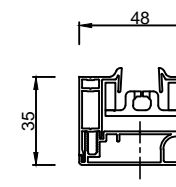

Gesloten zijgeleider (G)
Coulisse fermée (G)
Closed side channel (G)
Seitenführung geschlossen (G)
Guía cerrada (G)