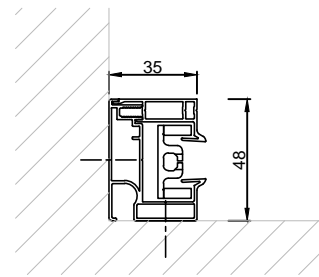

Zijaanzicht  
Vue de côté  
Side view  
Seitenansicht  
Vista lateral

Doorsnede  
Section  
Cross section  
Section  
Sección

2800mm < H ≤ 6000mm

- onderlat past gedeeltelijk in de kast
- la barre de charge disparaît dans le caisson partiellement
- bottom rail disappears into the box partially
- Endschiene passt in die Kasette teilweise
- Sección diseño square: perfil contrapeso cabe parcialmente en el cajón

Bovenaanzicht  
Vue de dessus  
Top view  
Obenansicht  
Vista desde arriba

Open zijgeleider (S) Standaard  
Coulisse ouvert (S) Standard  
Open side channel (S) Standard  
Seitenführung offen (S) Standard  
Guía lateral abierta (S) Estándar

3D aanzicht  
Vue en 3D  
3D-View  
3D-Ansicht  
Vista 3D

Afgewerkte hoogte  
Hauteur finie  
Finished height  
Fertige Höhe  
Altura acabada

H ≤ 2800mm

- onderlat past volledig in de kast
- la barre de charge disparaît dans le caisson complètement
- bottom rail disappears into the box completely
- Endschiene passt in die Kasette vollständig
- sección diseño square: perfil contrapeso cabe completamente en el cajón